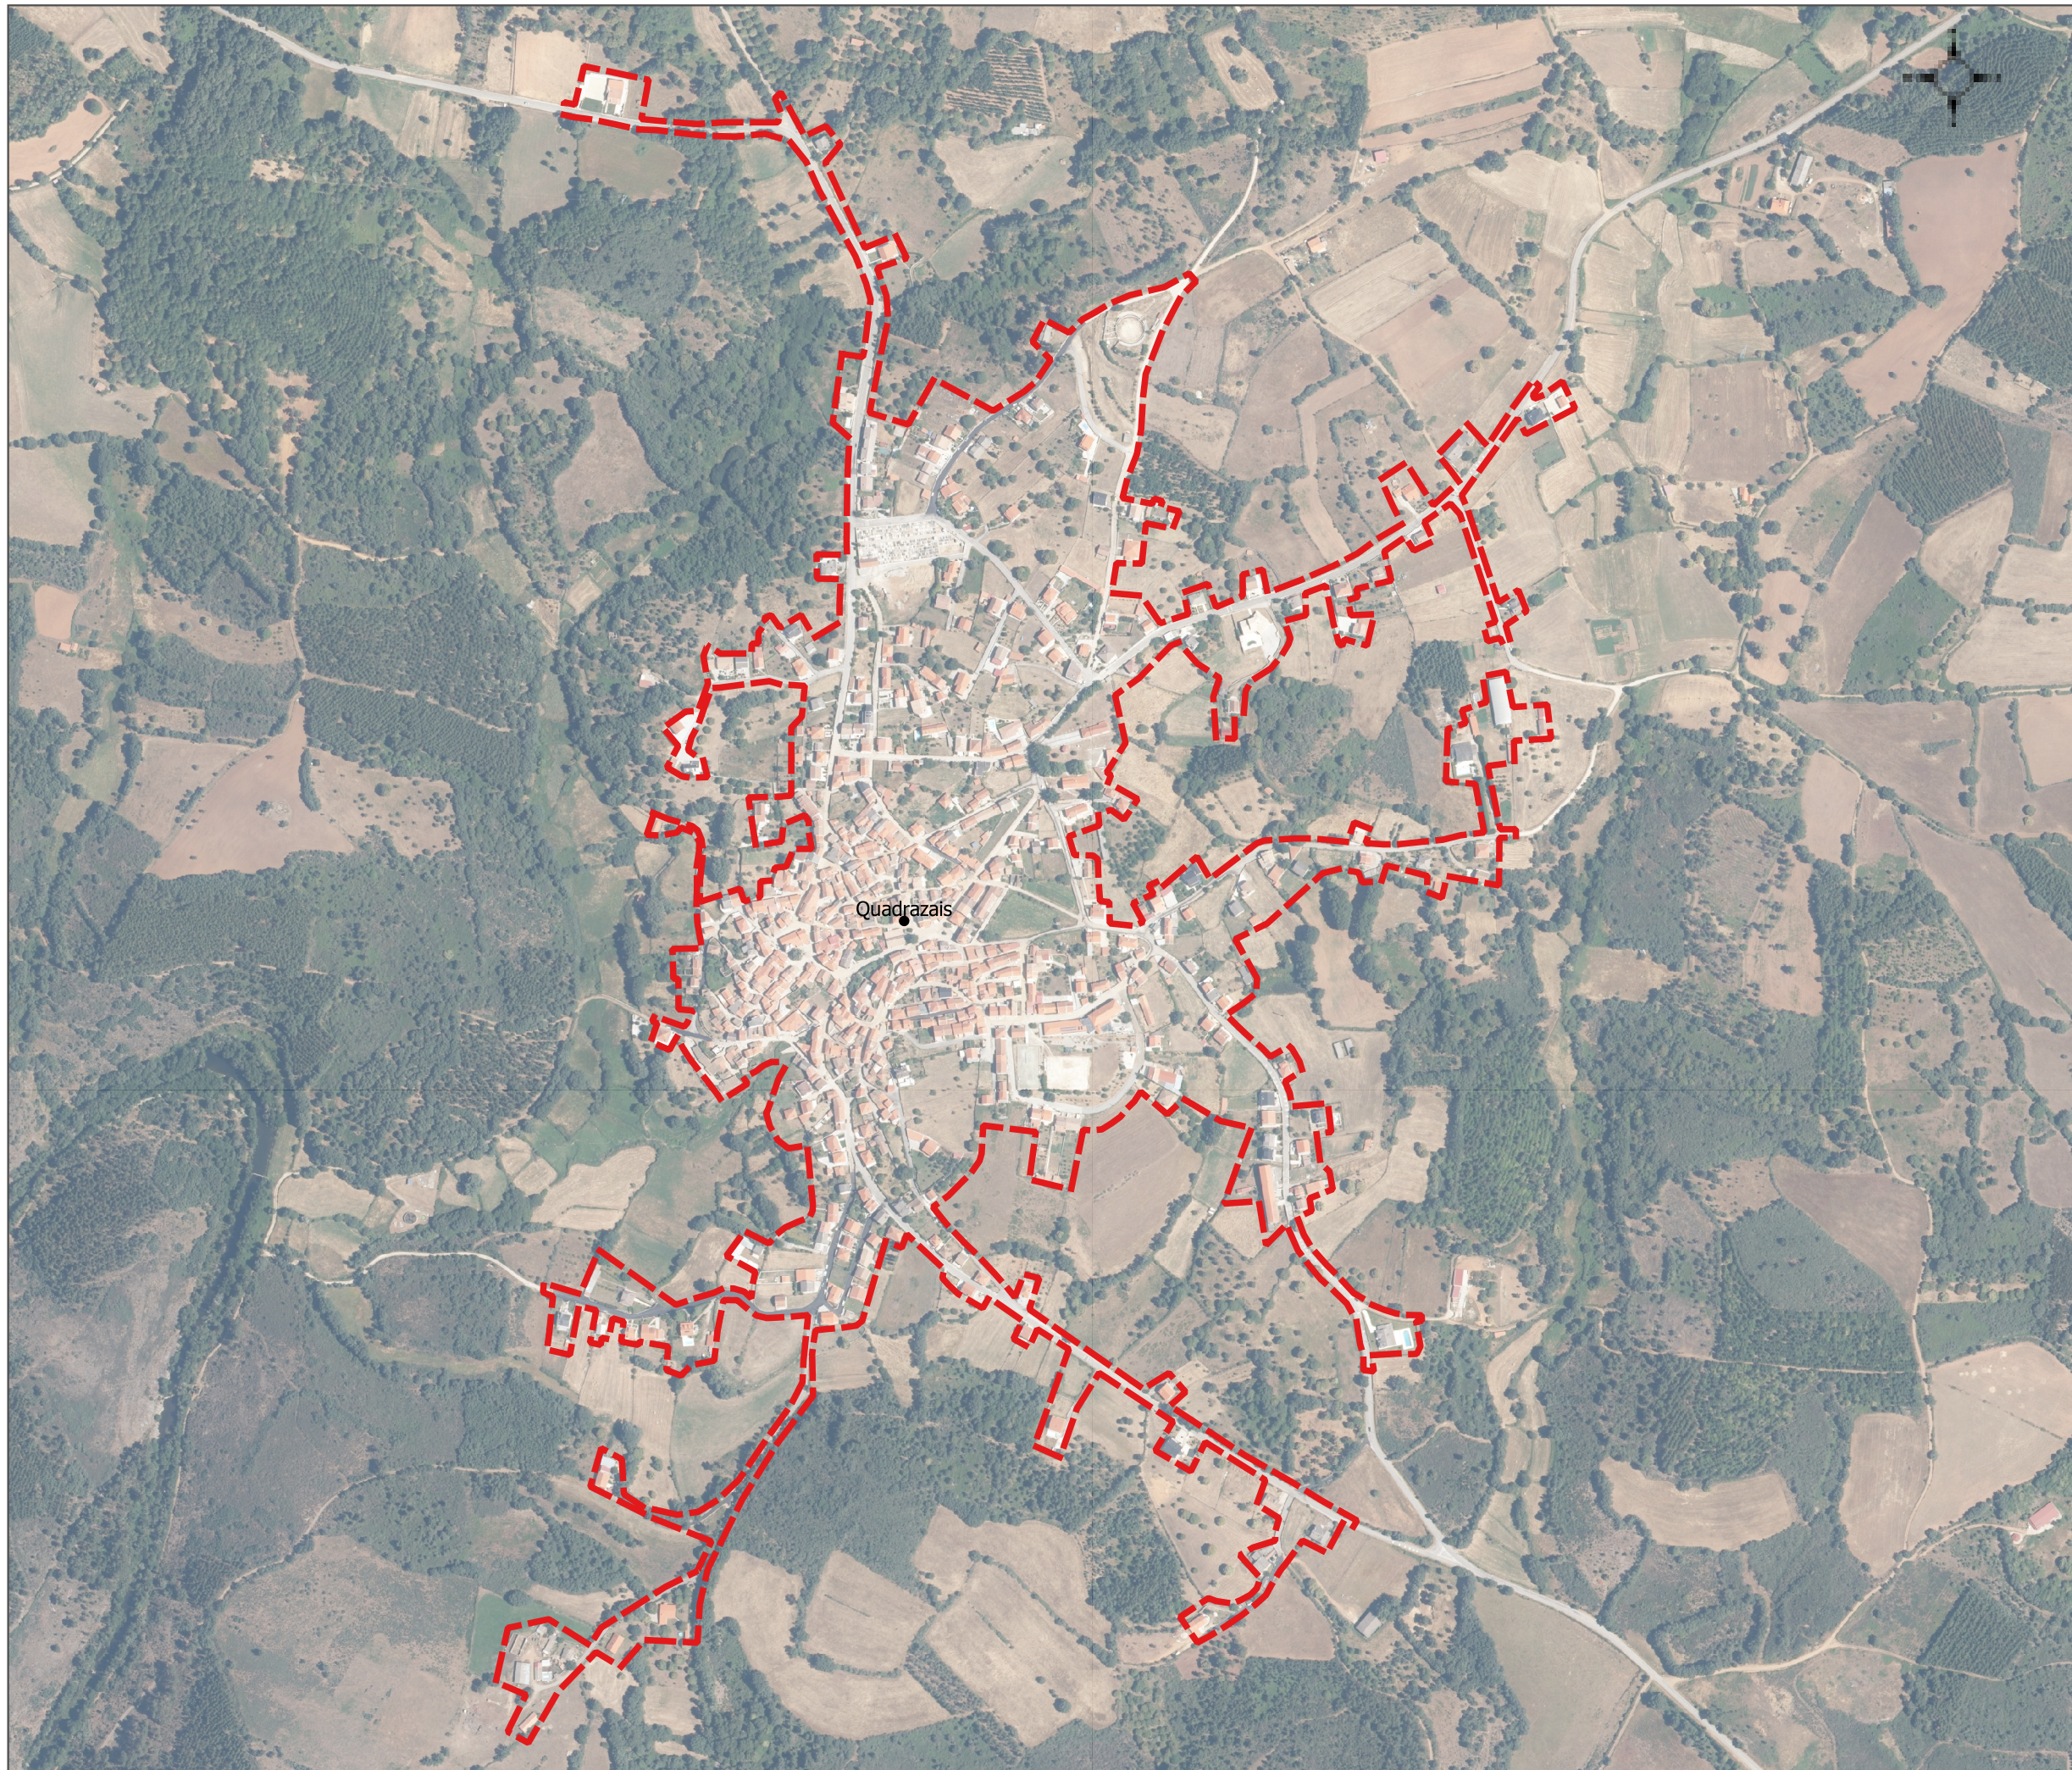

PROPOSTA DE DELIMITAÇÃO DA ARU  
DE QUADRAZAIS

Legenda:

 Limite da ARU  
(46,64 ha)

Quadrazais

Escala 1:6 500

abril 2026

Fontes: Extracto Carta Militar 1:25000; ortofotomapa efetuada no ano 2021, AMCB; Cartografia 2K - Processo de homologação n.º 360 de 27-07-2016, AMCB; Cartografia 10 K - Processo de homologação n.º 361 de 01-08-2016, AMCB; Município do Sabugal

Sistema de coordenadas: ETRS89-PT 06