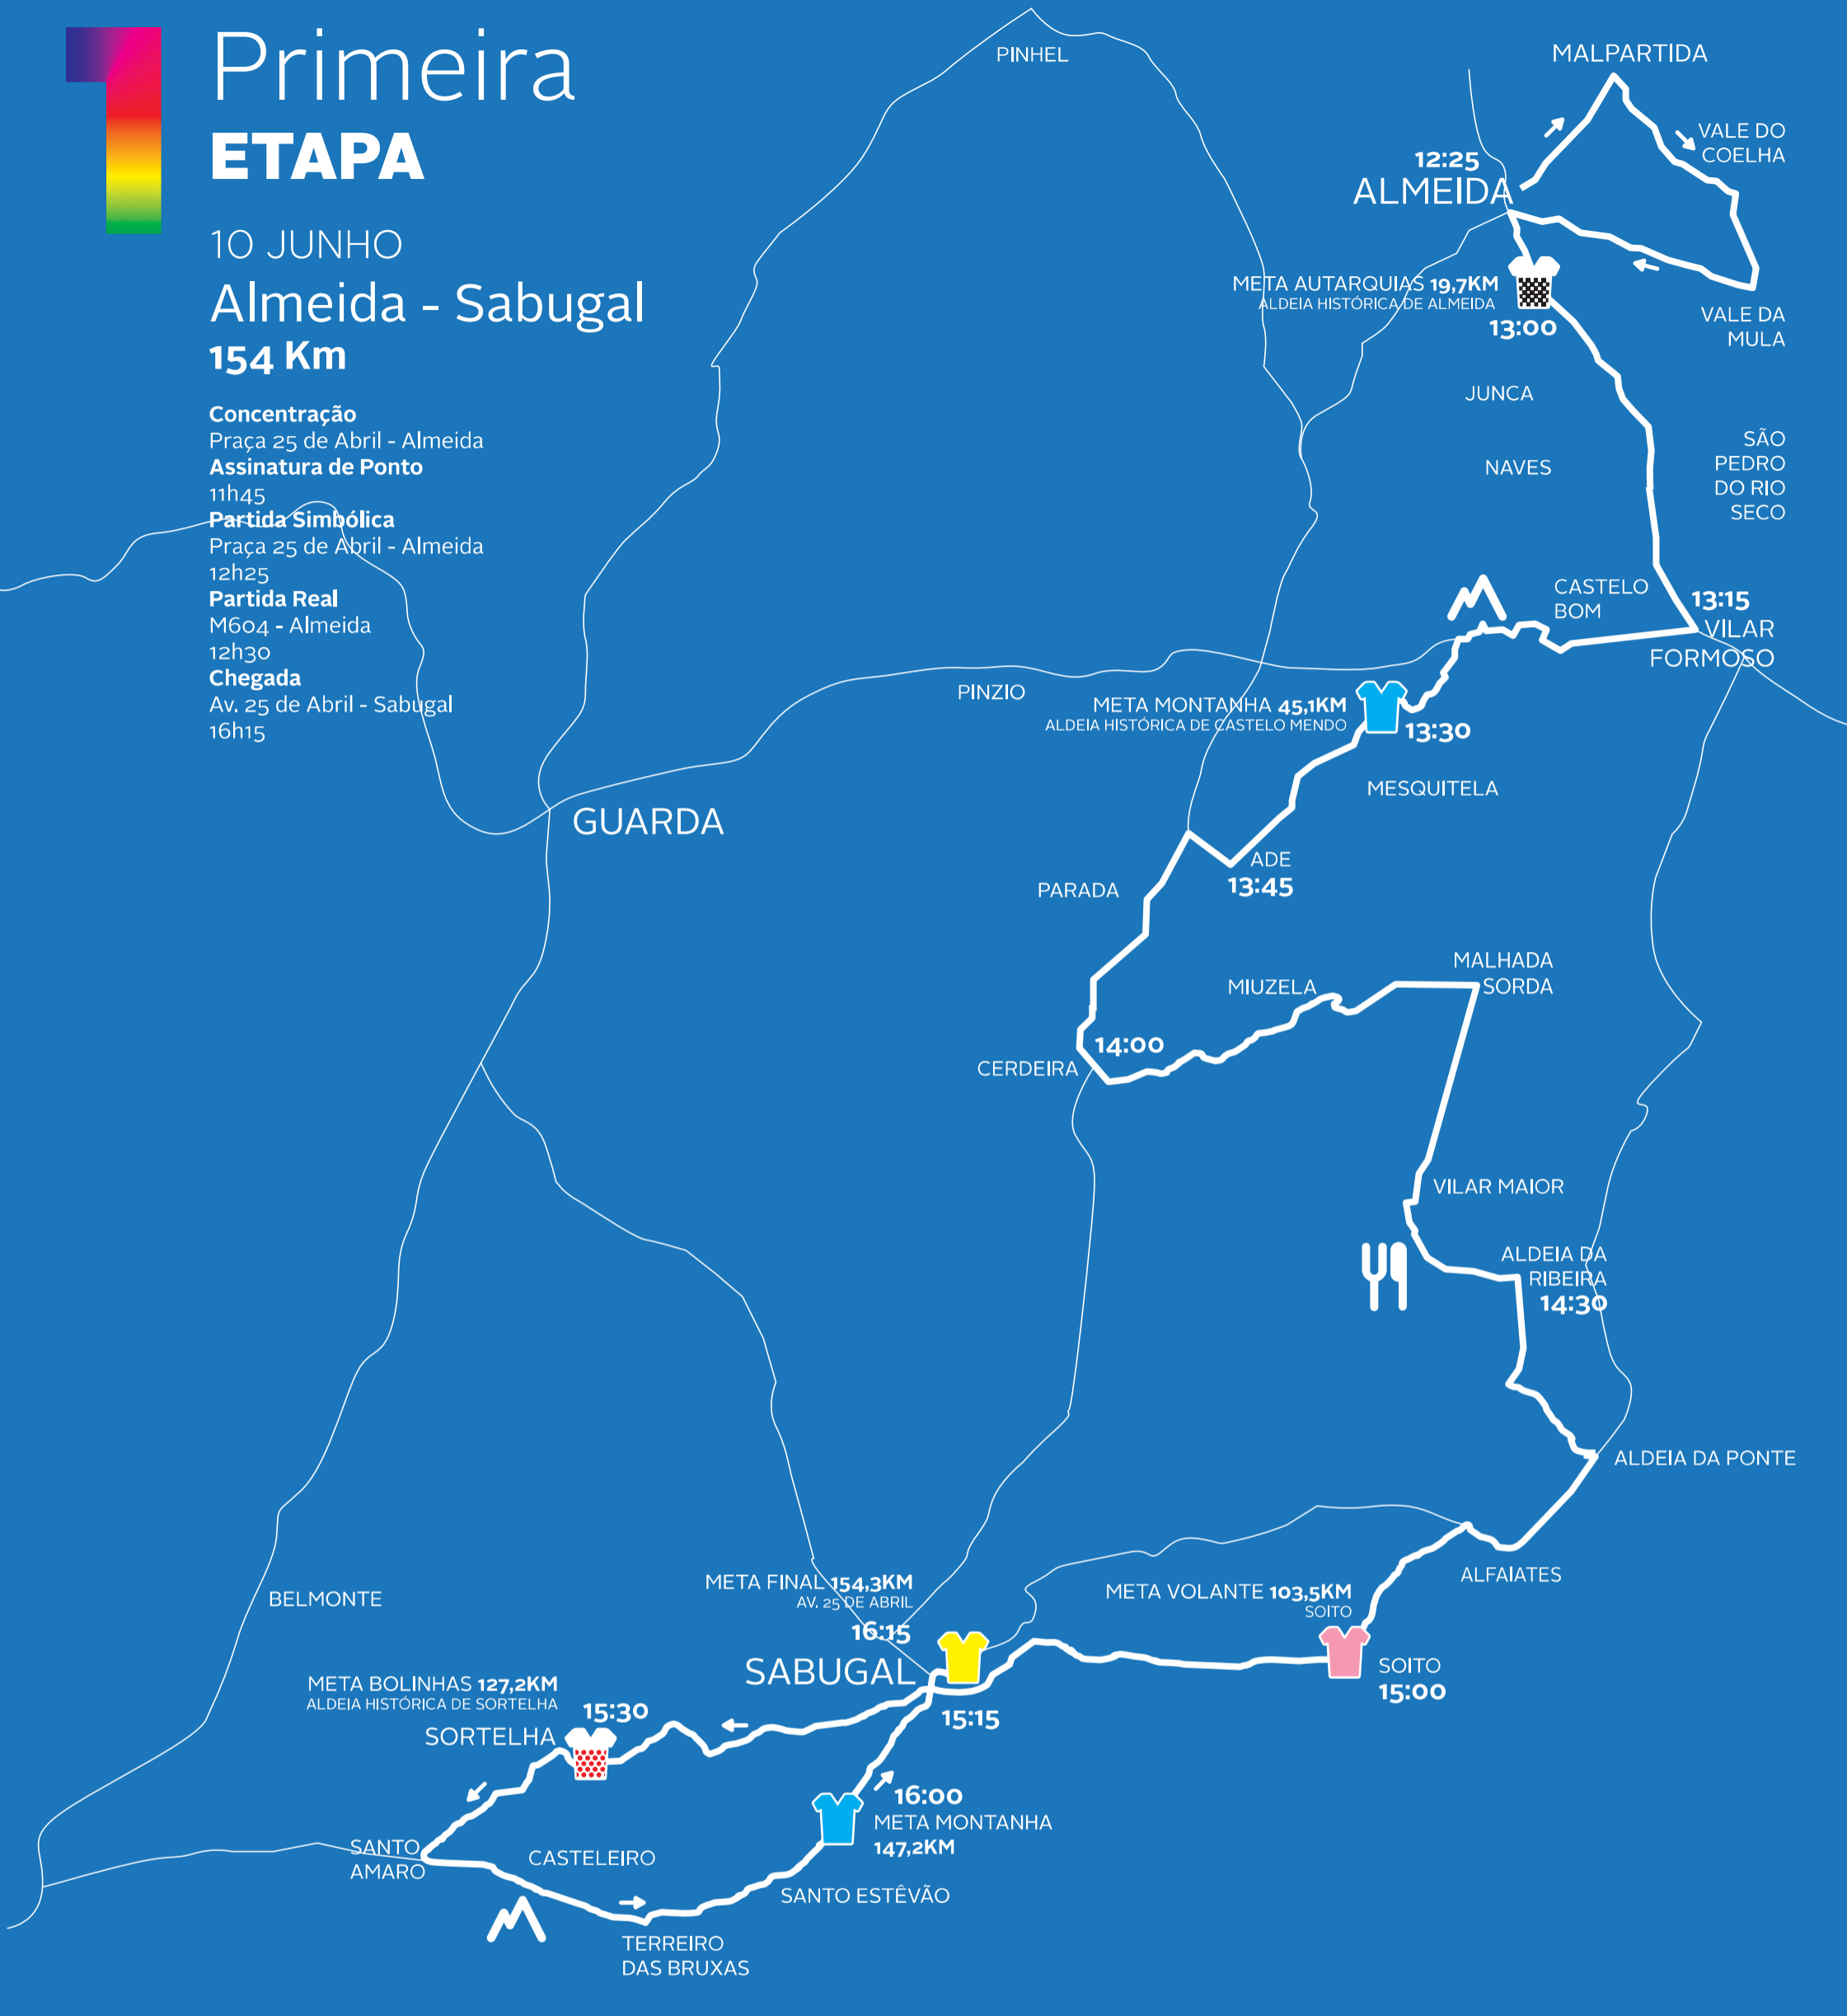

#### Assinatura de Ponto

11h45

#### Partida Simbólica

Praça 25 de Abril - Almeida

12h25

#### Partida Real

M604 - Almeida

12h30

#### Chegada

Av. 25 de Abril - Sabugal

16h15